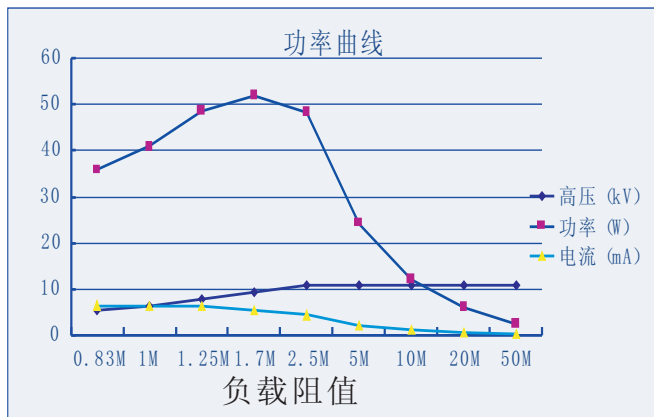

AF01 MODULES

High voltage supply

电源功率曲线: