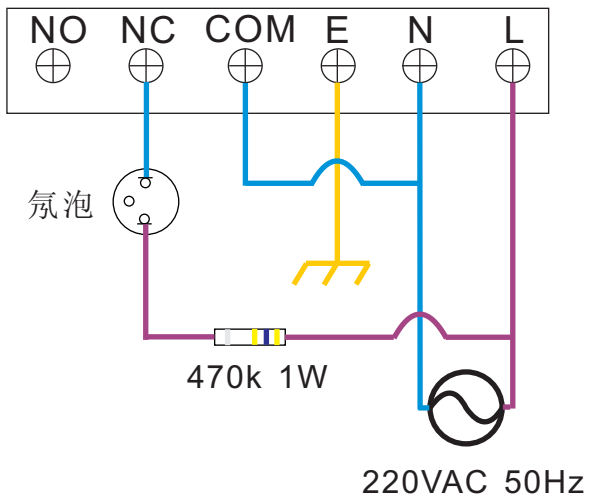

AF01 MODULES

High voltage supply

电源功率曲线:

输出电压电流曲线:

输入接口:

引脚标号	接口定义
L	火线
N	零线
E	地线
COM	内部公共端
NC	内部常闭
NO	内部常开

输出接口:

引脚标号	接口定义
IONISER	满高压
COLLECTOR	半高压

外壳材料: 铝合金

产品编号: AF01-220-P50-12D

型号: AF01
 输入电压: 220V
 输出极性: P
 输出端口数: 12
 高压值: D

外形尺寸:

AF01 MODULES

High voltage supply

接线图示例:

1、不接外部指示

2、接220VAC-5W灯泡电源工作时亮,不工作或故障时灭

3、接氖泡, 电源工作时灭, 不工作或故障时亮

4、接红绿LED, 绿色亮代表工作正常, 红色亮代表不工作或故障