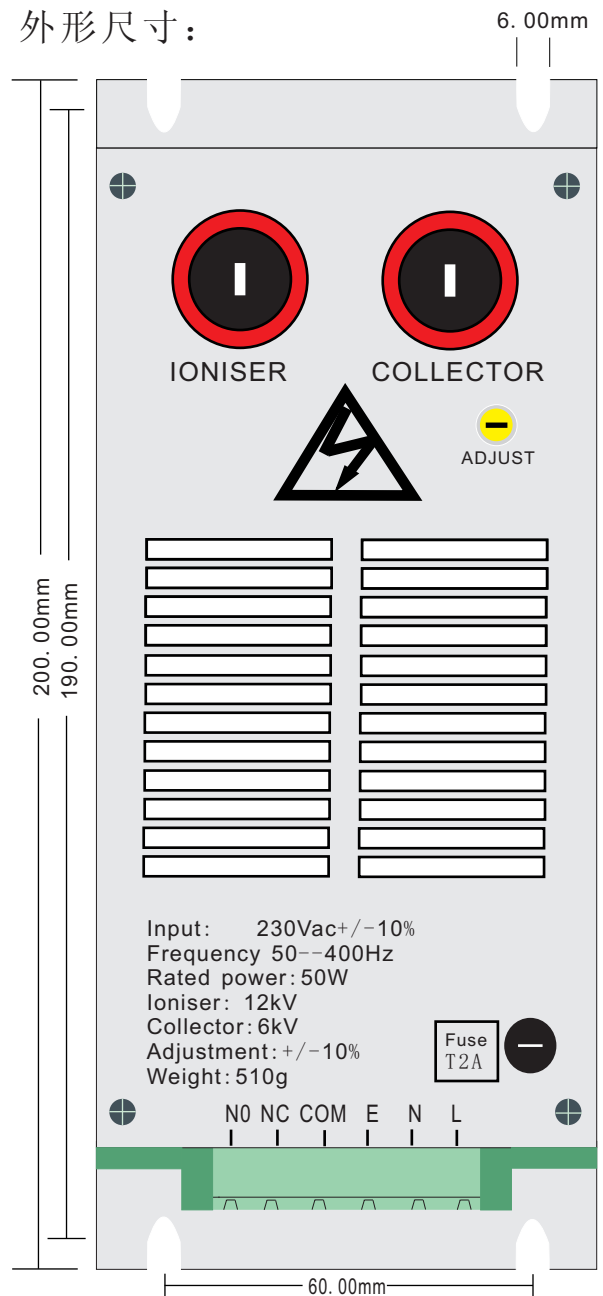

输入	典型值							单位		
	电压	115 (105—125VAC)			220 (200—240VAC)				VAC	
电流	<400@220VAC							mA		
输出	6	7	8	9	10	11	12			kV
范围	6	6-7	6-8	7-9	8-10	9-11	10-12			KV
功率	0-30	0-50	0-50	0-50	0-50	0-50	0-50			W
电流	5.00	7.14	6.25	5.55	5.00	4.55	4.17			mA
特性										
线性调整率	<0.1%									
负载调整率	<0.1%									
温漂	工作温度在55℃以下<400ppm/℃									
纹波电压	满载工作状态下纹波电压小于0.3%									
工作温度	0℃---55℃									
存储温度	-20℃---80℃									
机械尺寸	200mm×85mm×40mm									
重量	0.6kg									

AF01 MODULES

High voltage supply

电源功率曲线:

输出电压电流曲线:

输入接口:

引脚标号	接口定义
L	火线
N	零线
E	地线
COM	内部公共端
NC	内部常闭
NO	内部常开

输出接口:

引脚标号	接口定义
IONISER	满高压
COLLECTOR	半高压

外壳材料: 铝合金

产品编号: AF01-220-P50-12D

型号: AF01
 输入电压: 220V
 输出极性: P
 输出端口数: 12
 高压值: D

外形尺寸:

AF01 MODULES

High voltage supply

接线图示例:

1、不接外部指示