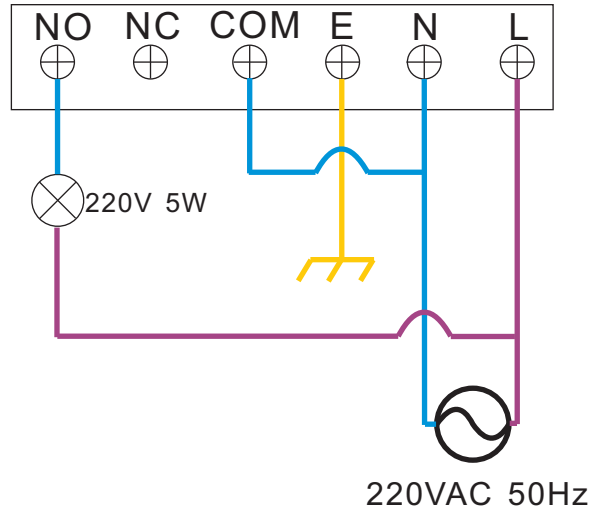

AF01 MODULES

High voltage supply

电源功率曲线:

输出电压电流曲线:

输入接口:

引脚标号	接口定义
L	火线
N	零线
E	地线
COM	内部公共端
NC	内部常闭
NO	内部常开

输出接口:

引脚标号	接口定义
IONISER	满高压
COLLECTOR	半高压

外壳材料: 铝合金

产品编号: AF01-220-P50-12D

型号: AF01
 输入电压: 220V
 输出极性: P
 输出端口数: 12
 高压值: D

外形尺寸:

AF01 MODULES

High voltage supply

接线图示例:

1、不接外部指示

2、接220VAC-5W灯泡电源工作时亮,不工作或故障时灭

3、接氖泡, 电源工作时灭, 不工作或故障时亮

4、接红绿LED, 绿色亮代表工作正常, 红色亮代表不工作或故障