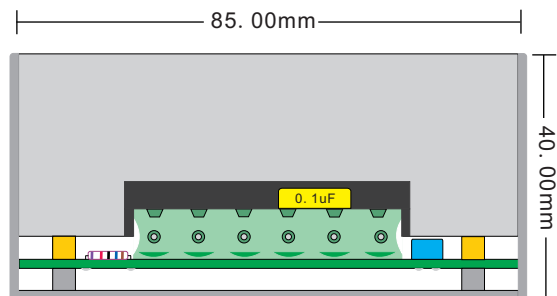

输入接口:

引脚标号	接口定义
L	火线
N	零线
E	地线
COM	内部公共端
NC	内部常闭
NO	内部常开

输出接口:

引脚标号	接口定义
IONISER	满高压
COLLECTOR	半高压

外壳材料: 铝合金

产品编号: AF01-220-P50-12D

型号: AF01
输入电压: 220V
输出极性: P
输出端口数: 12
高压值: D

外形尺寸: