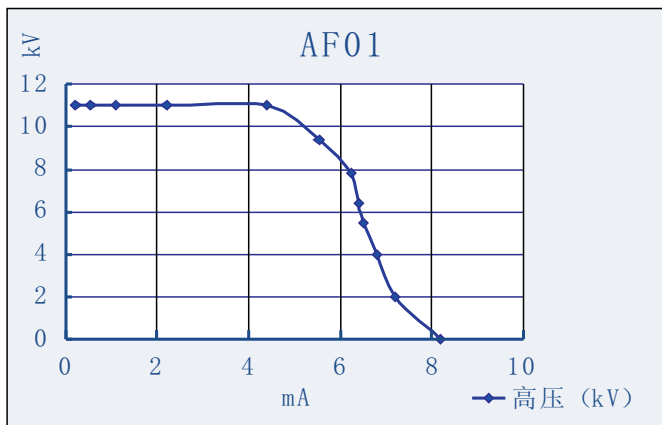

AF01 MODULES

High voltage supply

电源功率曲线:

输出电压电流曲线:

输入接口:

引脚标号	接口定义
L	火线
N	零线
E	地线
COM	内部公共端
NC	内部常闭
NO	内部常开

输出接口:

引脚标号	接口定义
IONISER	满高压
COLLECTOR	半高压