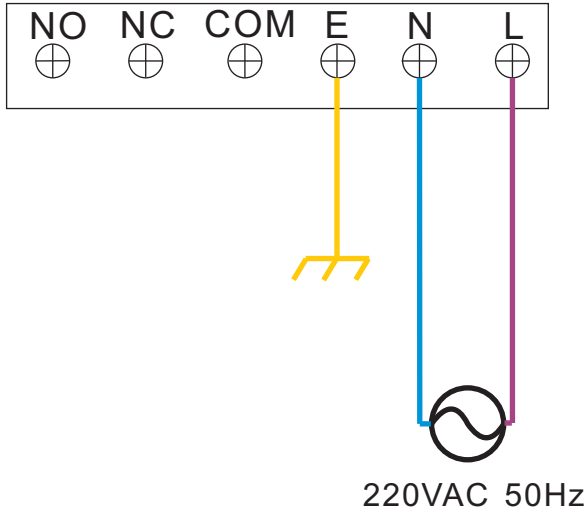

AF01 MODULES

High voltage supply

电源功率曲线:

输出电压电流曲线:

输入接口:

引脚标号	接口定义
L	火线
N	零线
E	地线
COM	内部公共端
NC	内部常闭
NO	内部常开

输出接口:

引脚标号	接口定义
IONISER	满高压
COLLECTOR	半高压

外壳材料: 铝合金

产品编号: AF01-220-P50-12D

型号: AF01
 输入电压: 220V
 输出极性: P
 输出端口数: 12
 高压值: D

外形尺寸:

AF01 MODULES

High voltage supply

接线图示例:

1、不接外部指示

2、接220VAC-5W灯泡电源工作时亮,不工作或故障时灭

3、接氖泡, 电源工作时灭, 不工作或故障时亮

4、接红绿LED, 绿色亮代表工作正常, 红色亮代表不工作或故障