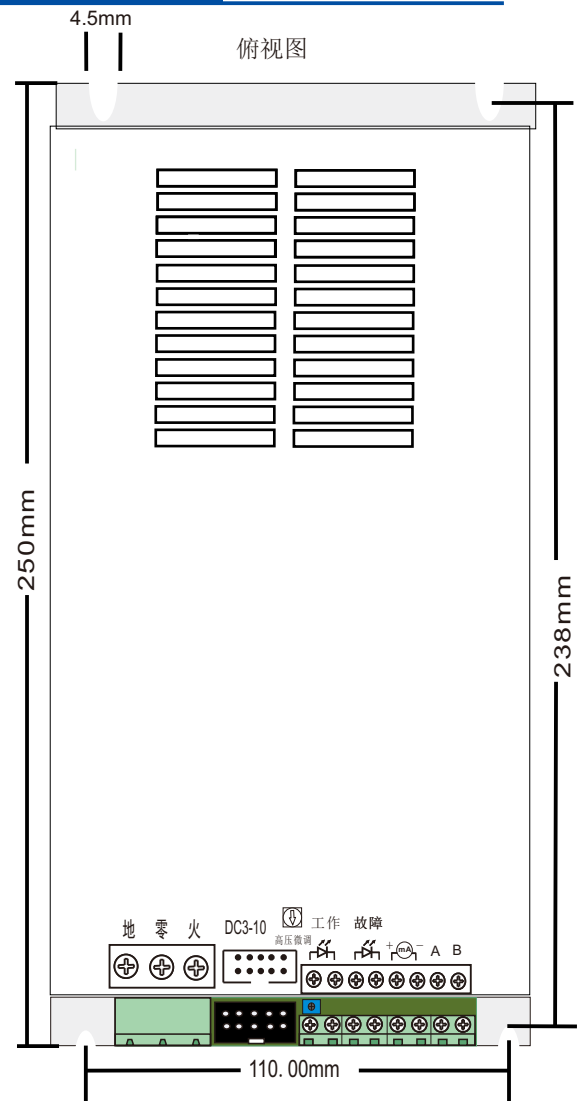

输入接口

引脚标号	接口定义
E	地线
N	零线
L	火线

控制接口

引脚标号	接口定义
DC3-10	备用

十字电位器旋钮

标号	接口定义
高压微调	用于本地高压设定微调节

状态输出接口

引脚标号	接口定义
工作	接工作灯
故障	接故障灯
mA	接指针电流表
A,B	Rs485接口

接口说明:

- 一、工作指示灯及故障指示灯均为12Vdc指示灯，建议选择12Vdc 20mA LED指示灯。
- 二、指针电流表选型时，选择量程大于40mA的电流表，按照说明书上接线示意图进行接线，注意正负。
- 三、电位器用于最大输出电压的调节，调节范围0.5kV-5kV。

外形尺寸

CAPACITOR CHARGE POWER SUPPLY

CCM03 MODULES

High voltage supply