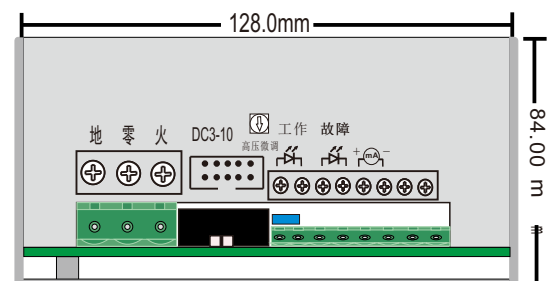

输入接口

引脚标号	接口定义
E	地线
N	零线
L	火线

控制接口

引脚标号	接口定义
DC3-10	备用

十字电位器旋钮

标号	接口定义
高压微调	用于本地高压设定微调节

状态输出接口

引脚标号	接口定义
工作	接工作灯
故障	接故障灯
mA	接指针电流表
A,B	Rs485接口

接口说明:

- 一、工作指示灯及故障指示灯均为12Vdc指示灯，建议选择12Vdc 20mA LED指示灯。
- 二、指针电流表选型时，选择量程大于40mA的电流表，按照说明书上接线示意图进行接线，注意正负。
- 三、电位器用于最大输出电压的调节，调节范围0.5kV-5kV。

外形尺寸

CAPACITOR CHARGE POWER SUPPLY

CCM03 MODULES

High voltage supply