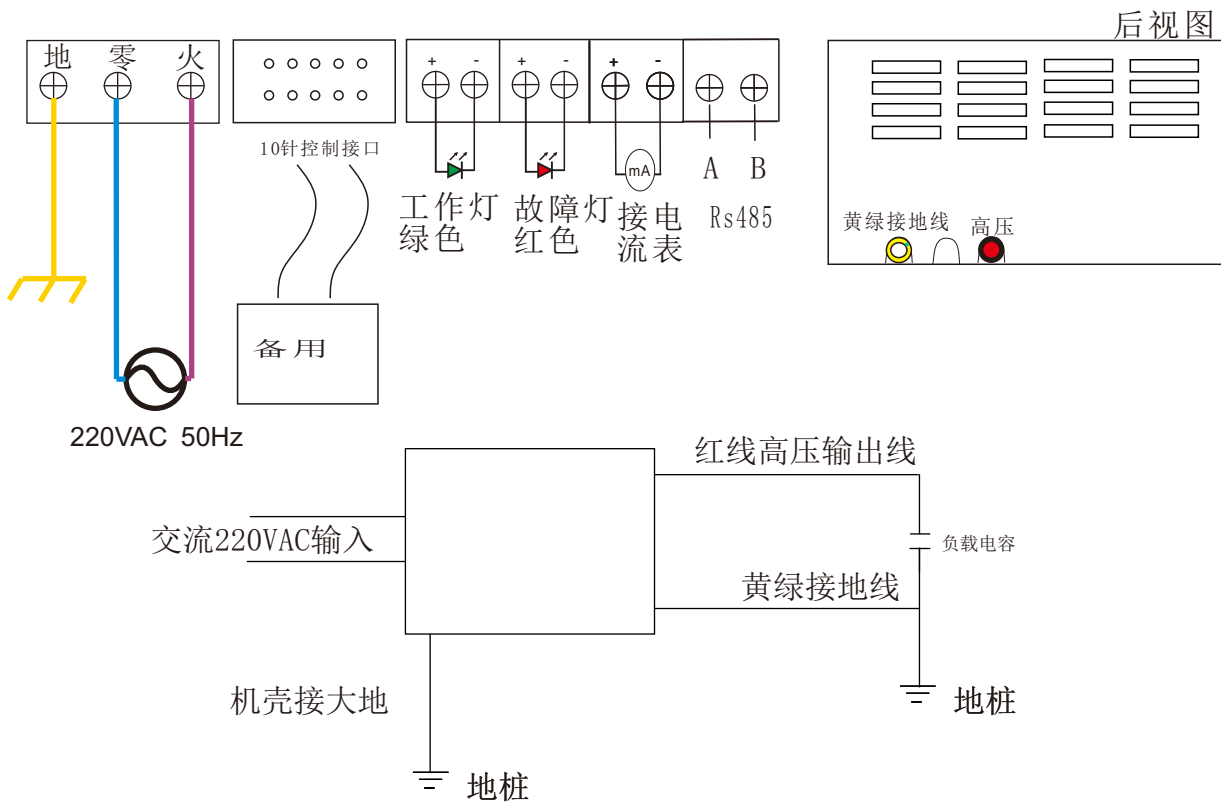

输入接口

引脚标号	接口定义
E	地线
N	零线
L	火线

控制接口

引脚标号	接口定义
DC3-10	备用

十字电位器旋钮

标号	接口定义
高压微调	用于本地高压设定微调节

状态输出接口

引脚标号	接口定义
工作	接工作灯
故障	接故障灯
mA	接指针电流表
A,B	Rs485接口

接口说明:

- 一、工作指示灯及故障指示灯均为12Vdc指示灯，建议选择12Vdc 20mA LED指示灯。
- 二、指针电流表选型时，选择量程大于40mA的电流表，按照说明书上接线示意图进行接线，注意正负。
- 三、电位器用于最大输出电压的调节，调节范围0.5kV-5kV。

外形尺寸

CAPACITOR CHARGE POWER SUPPLY

CCM03 MODULES

High voltage supply

产品编号

产品接线示意图

状态输出端口接线方式如下图。电源正常工作时绿灯亮，绿色的工作灯常亮，故障灯熄灭；电源发生故障时红色的故障灯亮起。

宿迁波尔高压电源有限公司(英国独资)
公司地址:宿迁市宿豫区雁荡山路79号
联系电话:0527-88068878 传真:0527-88068828
网址:www.boherhv.com
北京办事处地址:北京市朝阳区汤立路216号东方郁金香A单元716
联系电话:010-59919200 传真:010-59919200